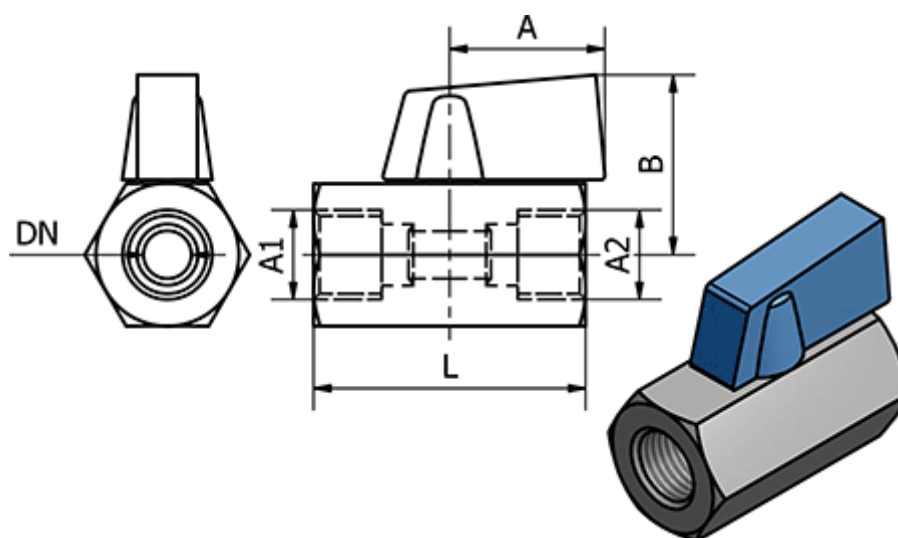

Varenummer: 58637602ES  
Beskrivelse: Mini kuglehane 376.02-ES, - G 3/8"  
Mini kuglehane

## Mål

A	= 22.8
B	= 26.5
DN	= 7
Gevind A1	= G 3/8"
Gevind A2	= G 3/8"
L	= 42